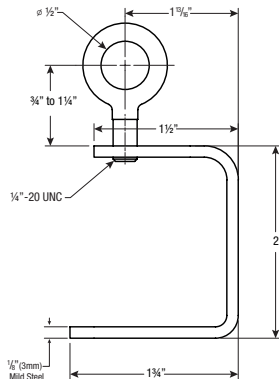

Optional Fly Brackets