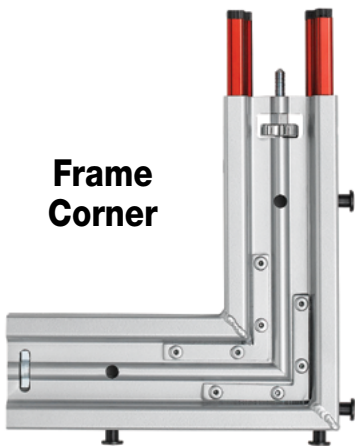

**4' (122cm)  
Green Label  
Frame Section**

**3½' (107cm)  
Green Label  
Frame Section**

**3' (91cm)  
Red Label  
Frame Section**

**2' (70cm)  
Yellow Label  
Frame Section**

**Adjustment Knobs**

**Frame  
Corner**

**Leg Base**