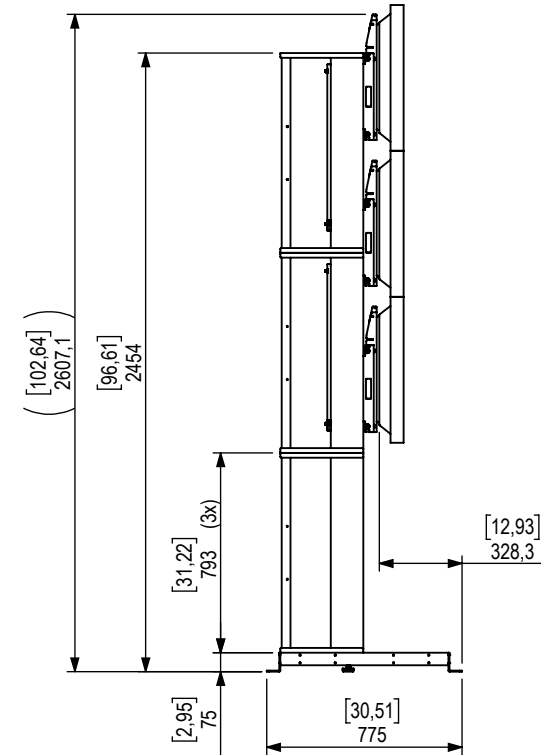

# Technical drawing (mm/inch)

C140004-2A0 Icon Floor Ace 3x3 46 800x400 dimensions

DW = Display Width  
 DH = Display Height  
 DD = Display Depth