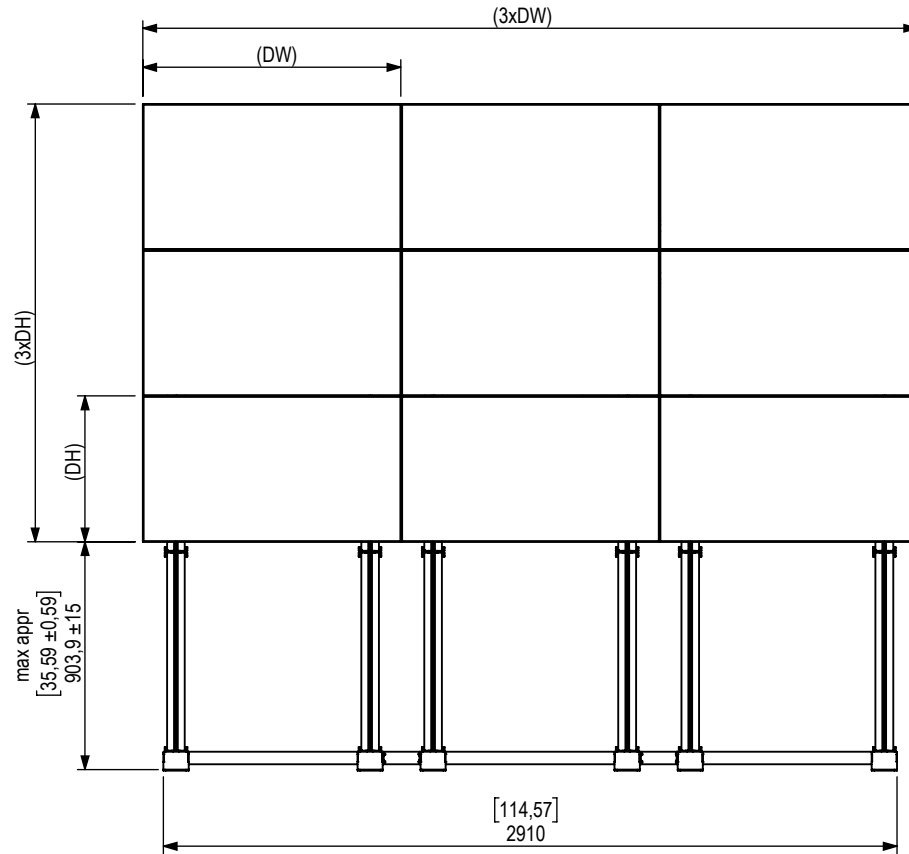

# Technical drawing (mm/inch)

C140004-2A0 Icon Floor Ace 3x3 46 800x400 dimensions

DW = Display Width  
 DH = Display Height  
 DD = Display Depth