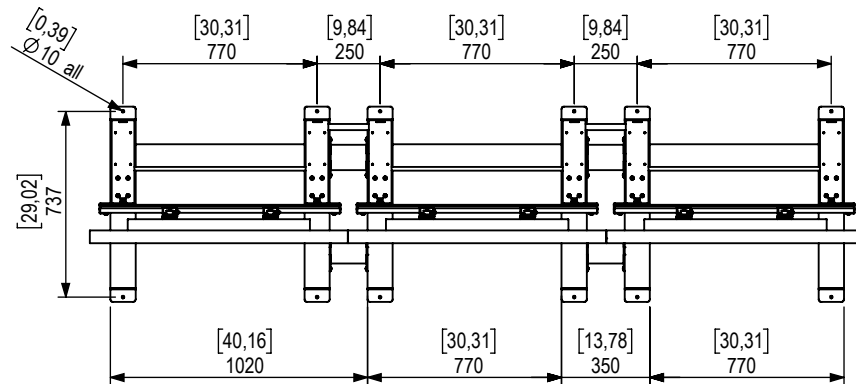

# Technical drawing (mm/inch)

C140004-2A0 Icon Floor Ace 3x3 46 800x400 dimensions

DW = Display Width  
 DH = Display Height  
 DD = Display Depth