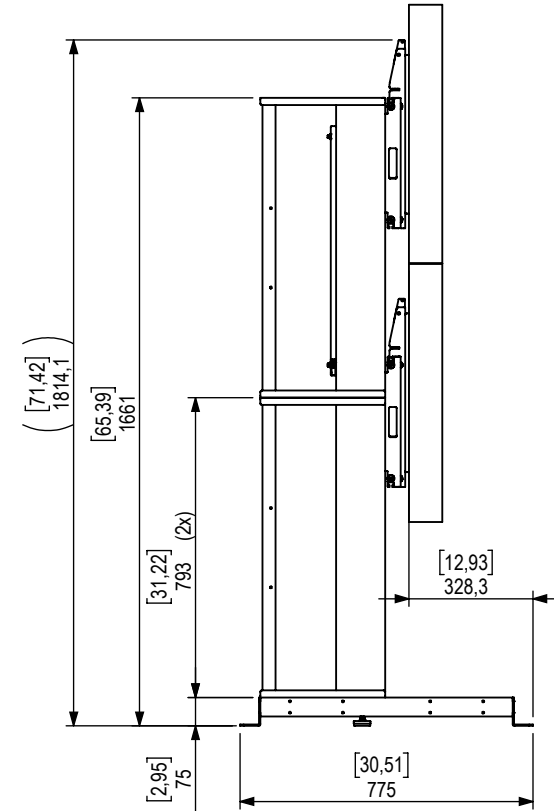

Technical drawing (mm/inch)

C140003-2A0 Icon Floor Ace 2x2 55 800x400 dimensions

DW = Display Width
 DH = Display Height
 DD = Display Depth