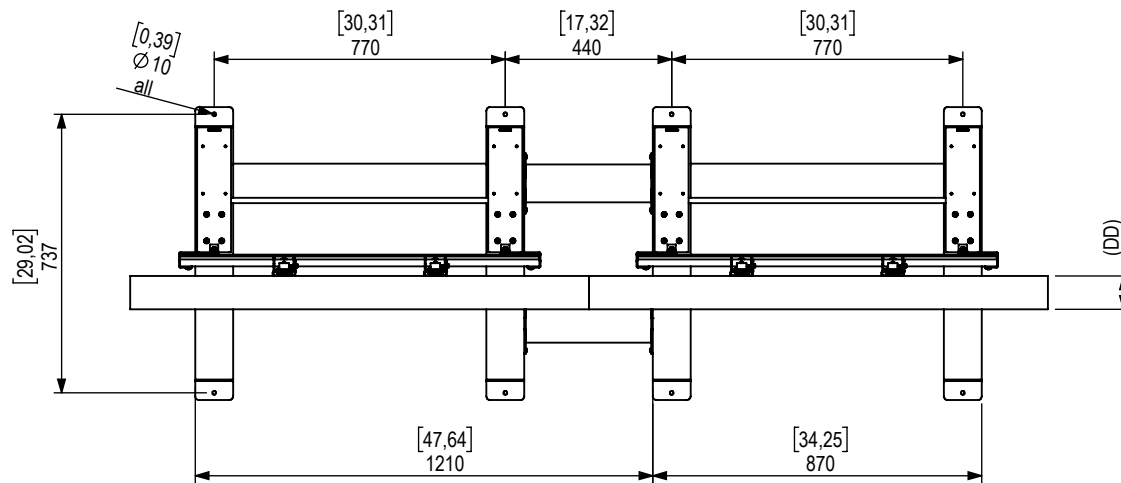

Technical drawing (mm/inch)

C140003-2A0 Icon Floor Ace 2x2 55 800x400 dimensions

DW = Display Width
 DH = Display Height
 DD = Display Depth