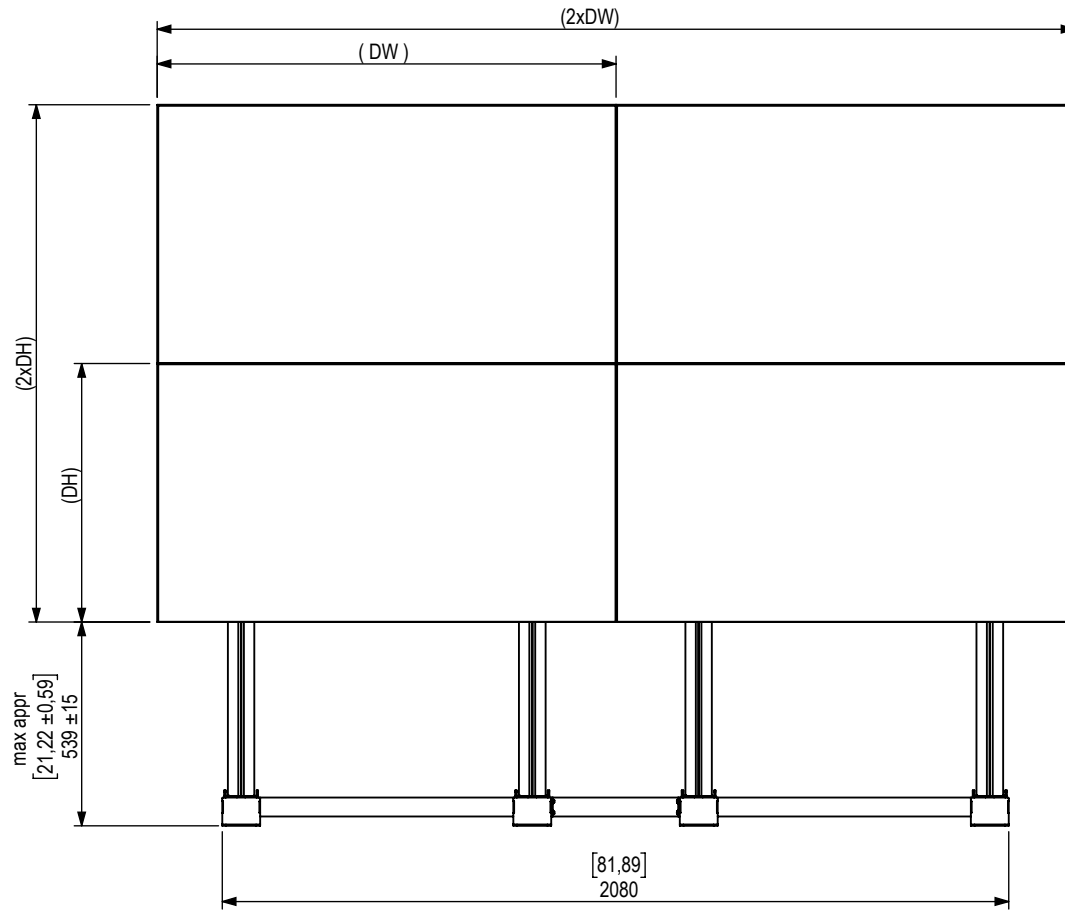

Technical drawing (mm/inch)

C140003-2A0 Icon Floor Ace 2x2 55 800x400 dimensions

DW = Display Width
 DH = Display Height
 DD = Display Depth