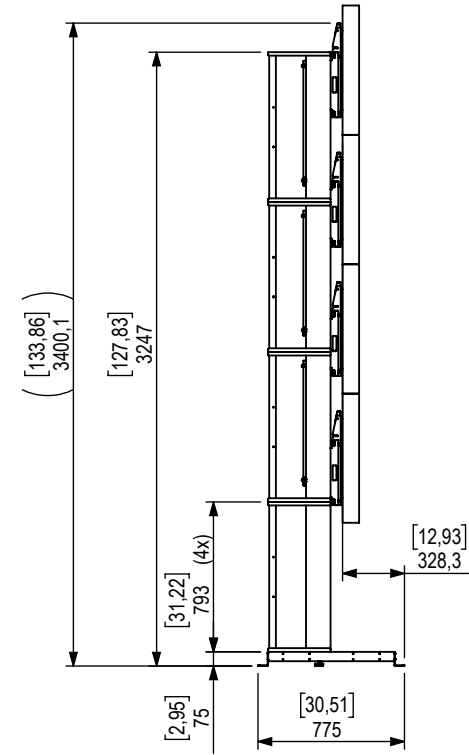

# Technical drawing (mm/inch)

C140002-2A0 Icon Floor Ace 4x4 55 800x400 dimensions

DW = Display Width  
 DH = Display Height  
 DD = Display Depth