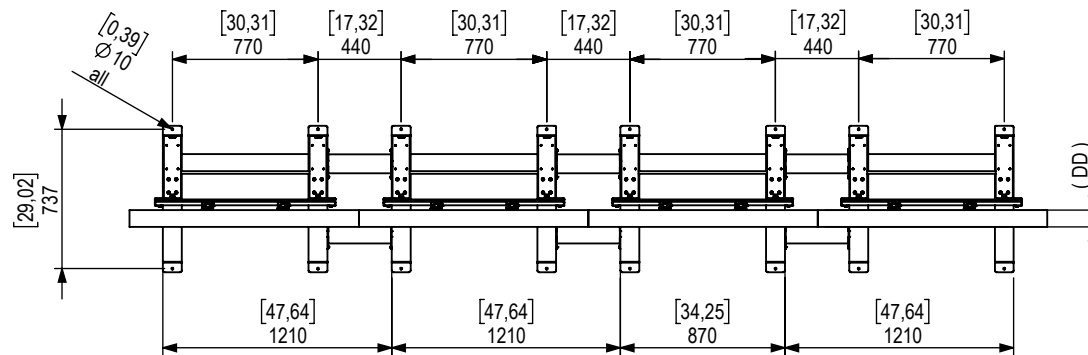

# Technical drawing (mm/inch)

C140002-2A0 Icon Floor Ace 4x4 55 800x400 dimensions

DW = Display Width  
 DH = Display Height  
 DD = Display Depth