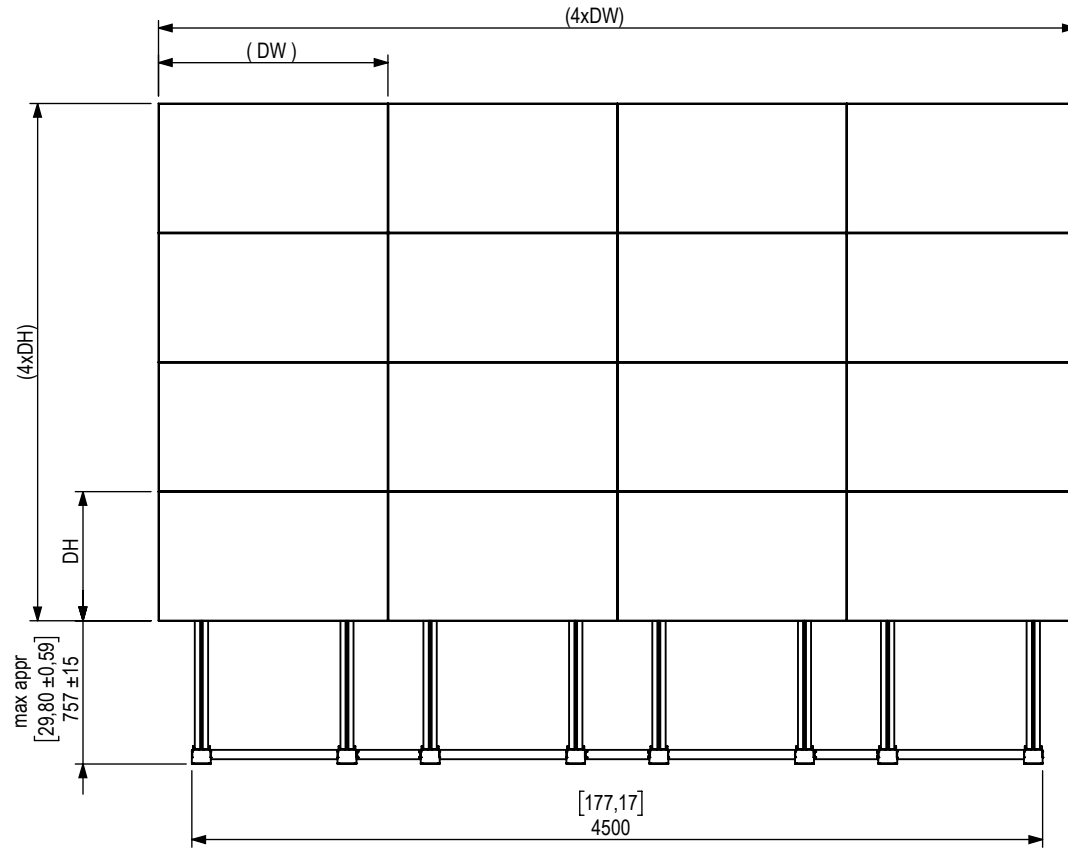

# Technical drawing (mm/inch)

C140002-2A0 Icon Floor Ace 4x4 55 800x400 dimensions

DW = Display Width  
 DH = Display Height  
 DD = Display Depth