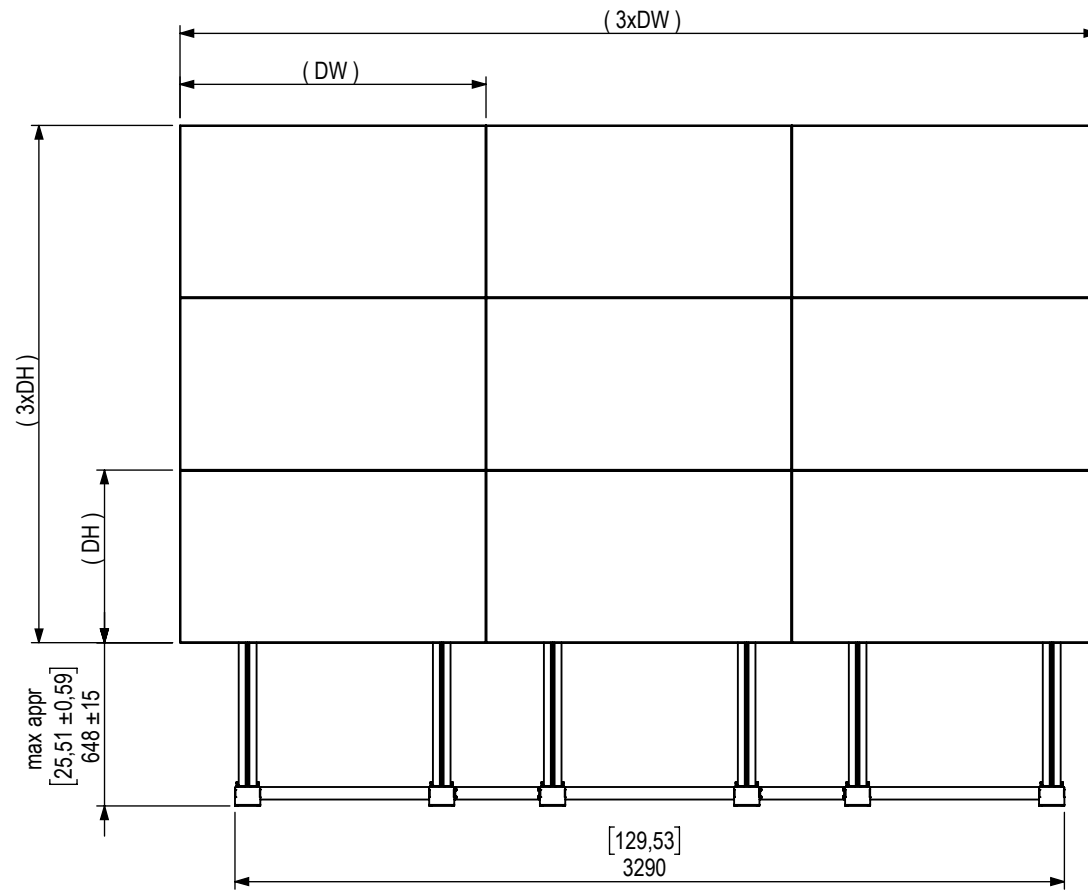

Technical drawing (mm/inch)
 C140001-2A0 Icon Floor Ace 3x3 55 800x400 dimensions

DW = Display Width
 DH = Display Height
 DD = Display Depth