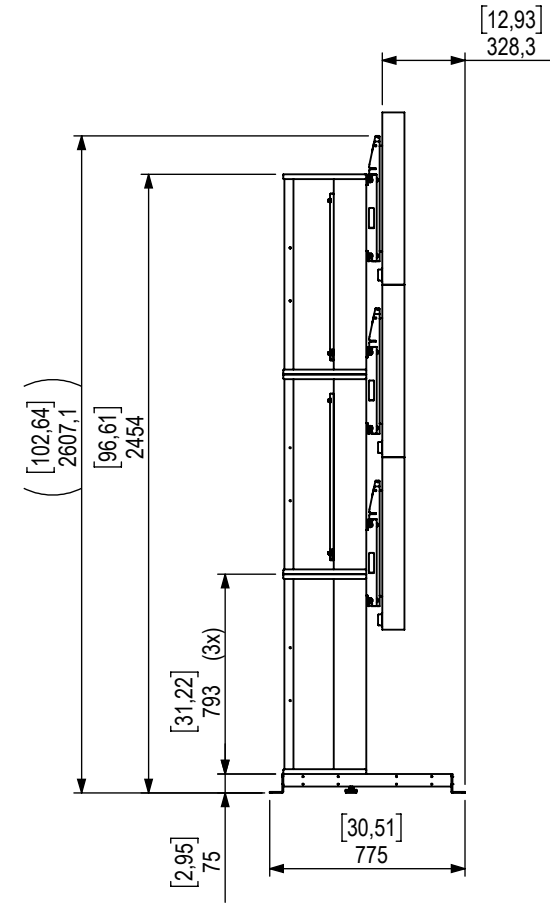

Technical drawing (mm/inch)
 C140001-2A0 Icon Floor Ace 3x3 55 800x400 dimensions

DW = Display Width
 DH = Display Height
 DD = Display Depth