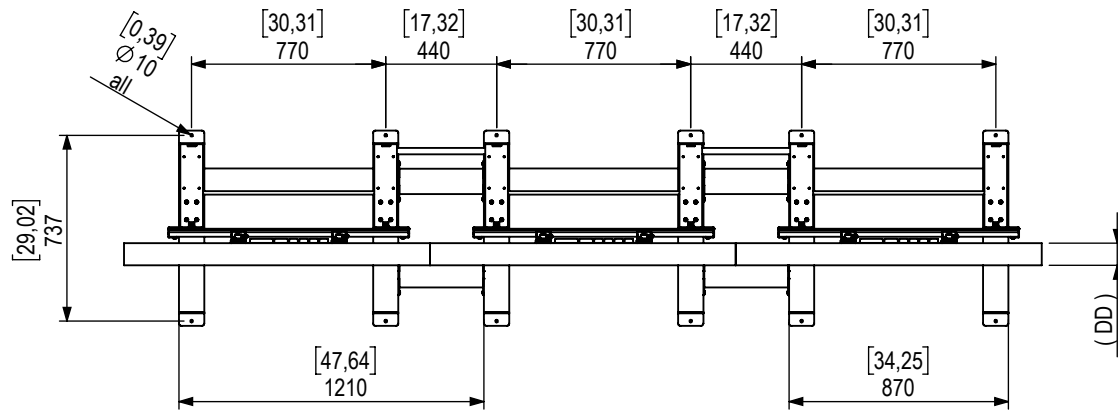

Technical drawing (mm/inch)
 C140001-2A0 Icon Floor Ace 3x3 55 800x400 dimensions

DW = Display Width
 DH = Display Height
 DD = Display Depth