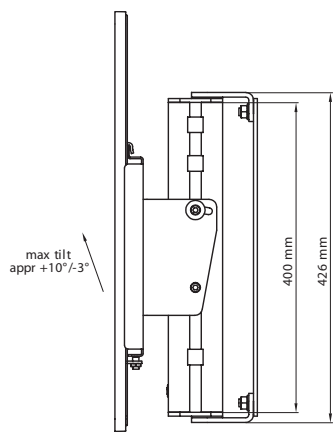

SMS FLATSCREEN WH ST400

Wall plate