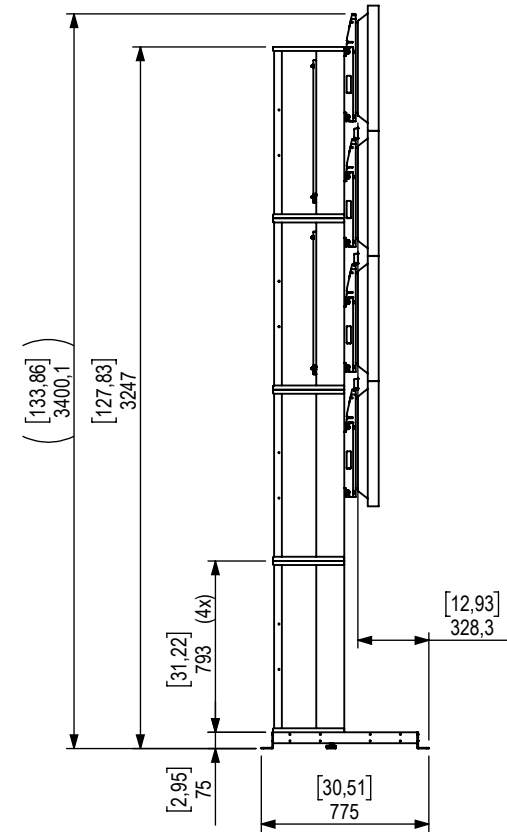

# Technical drawing (mm/inch)

C140005-2A0 Icon Floor Ace 4x4 46 800x400 dimensions

DW = Display Width  
 DH = Display Height  
 DD = Display Depth