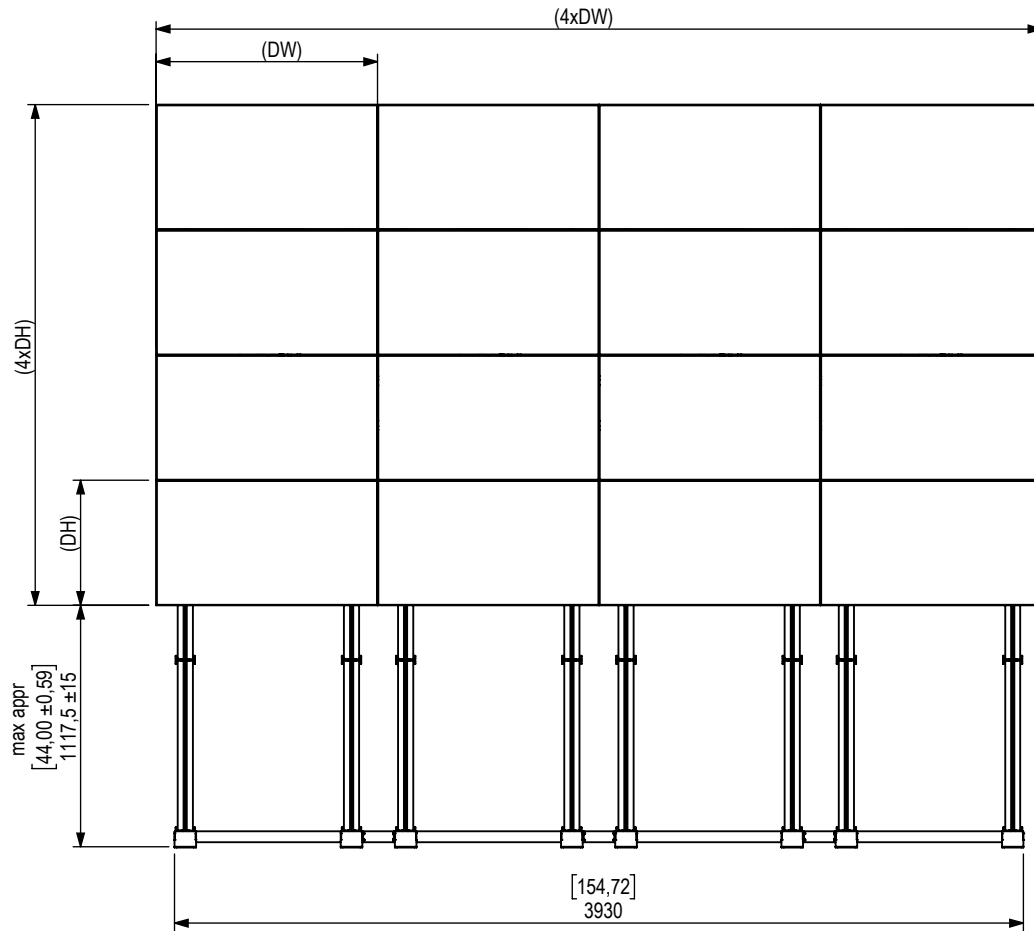

# Technical drawing (mm/inch)

C140005-2A0 Icon Floor Ace 4x4 46 800x400 dimensions

DW = Display Width  
 DH = Display Height  
 DD = Display Depth