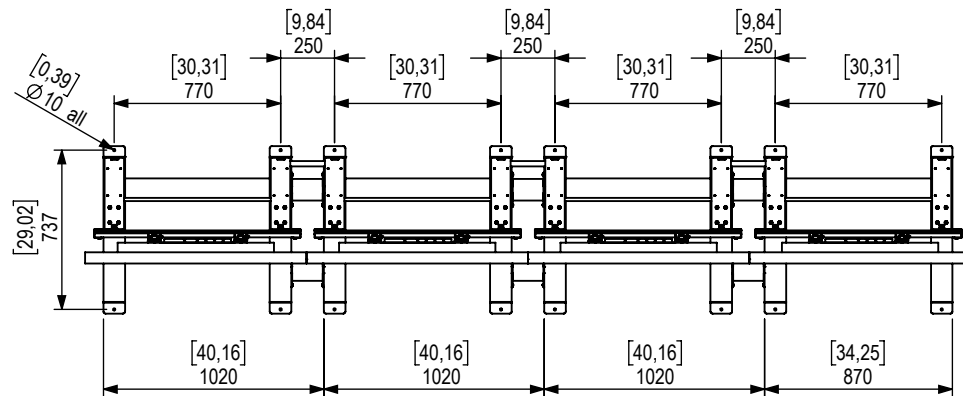

# Technical drawing (mm/inch)

C140005-2A0 Icon Floor Ace 4x4 46 800x400 dimensions

DW = Display Width  
 DH = Display Height  
 DD = Display Depth